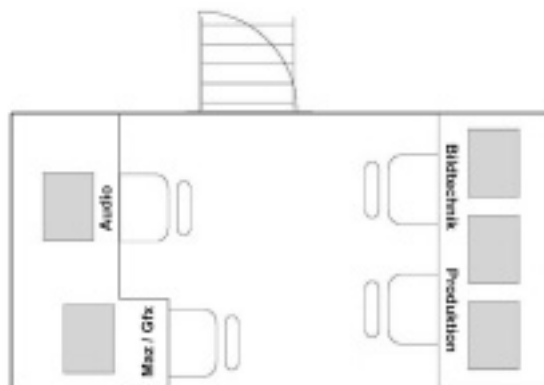

Kontakt & Buchung

BBM PRODUCTIONS AG

Rheinstrasse 74
4323 Wallbach

Telefon: +41 (0) 56 210 07 40
Fax: +41 (0) 56 210 07 41
E-mail: kontakt@bbmproductions.ch
Web: www.bbmproductions.ch