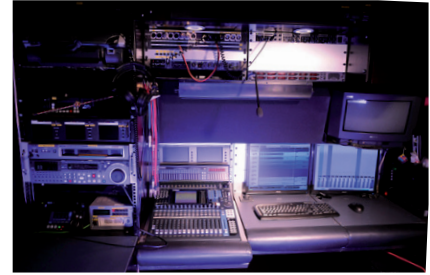

Video:

Ross Carbonite 2ME
16 Input / 4 Key / 8 Aux

HD - Grafiksystem
Cayman Graphics 1-Kanal

Kameras
6-8 GrassValley LDK3000
3-6 Bradley Remotekamerasystem

Verschiedene Optiken und Stative
verfügbar

Recording:

- 1 AJA KiPro Rack
- 1 GV T2 Server (1 Recorder, 2 Player)
- 1 XDCAM PDW-HD1500
- 2 DVD- / HDD-Recorder
- 1 8-Kanal KiPro Rack

Video:

- 1 8 Kanal AES Embedder
- 4 Framestores
- 1 AJA FS-1

- 1 32x32 HD Kreuzschiene
- 1 40x40 HD Kreuzschiene

Audio:

Yamaha DM-1000 mit Rocknet
2x Rocknet RN101 Stagebox
MADI - Einzelspuraufzeichnung

RTW TM3 Loudnessmetering
TC Sendelimiter

Kommunikation:

Riedel Artist 32 Mainframe
1 Semiduplex-Funk
mit 6 Handgeräten

Kontakt & Buchung

BBM PRODUCTIONS AG

Rheinstrasse 74
4323 Wallbach

Telefon: +41 (0) 56 210 07 40
FAX: +41 (0) 56 210 07 41
E-mail: kontakt@bbmproductions.ch
Web: www.bbmproductions.ch