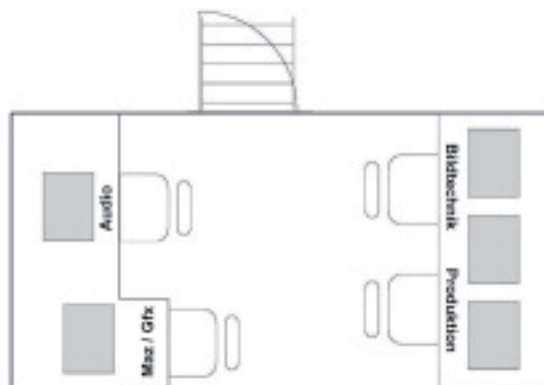

Kommunikation:

Riedel Artist 32 Mainframe
1 Semiduplex-Funk
mit 6 Handgeräten