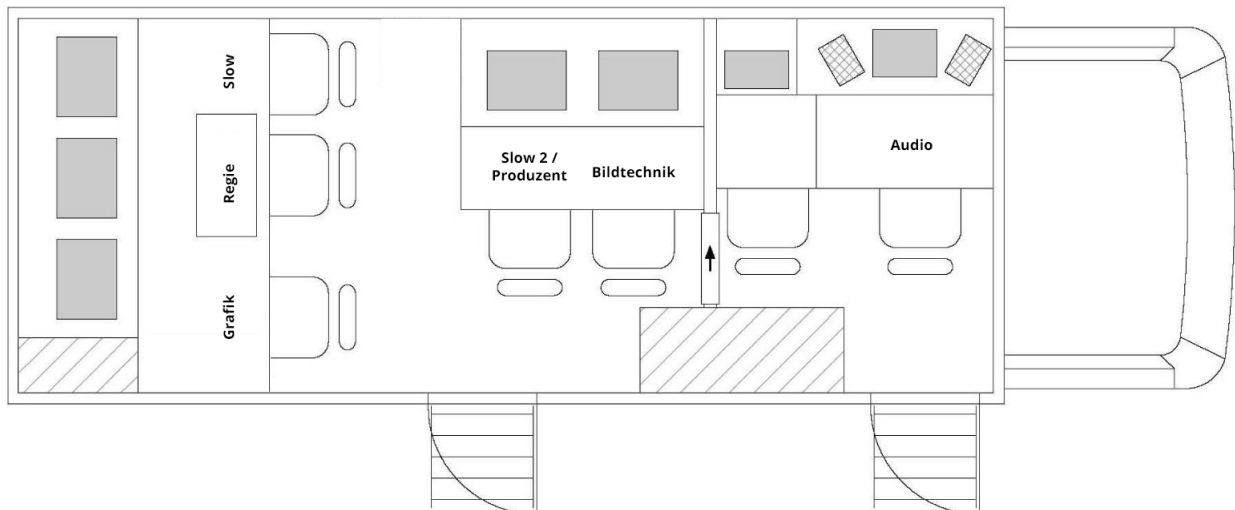

Audio:

Yamaha CL5 Konsole
QLab Audiozuspieler
2 externe RIO Stageboxen
1 RMIO Madi/Dante Interface

RTW TM7 Loudnessmetering
TC DBmax Limiter
16x16 AES Kreuzschiene

Kommunikation:

Riedel Artist 32 Mainframe
4 Riedel Kommentatoreinheiten
1 VOIP-Codecs
4 Semiduplex-Funk
mit 10 Handgeräten