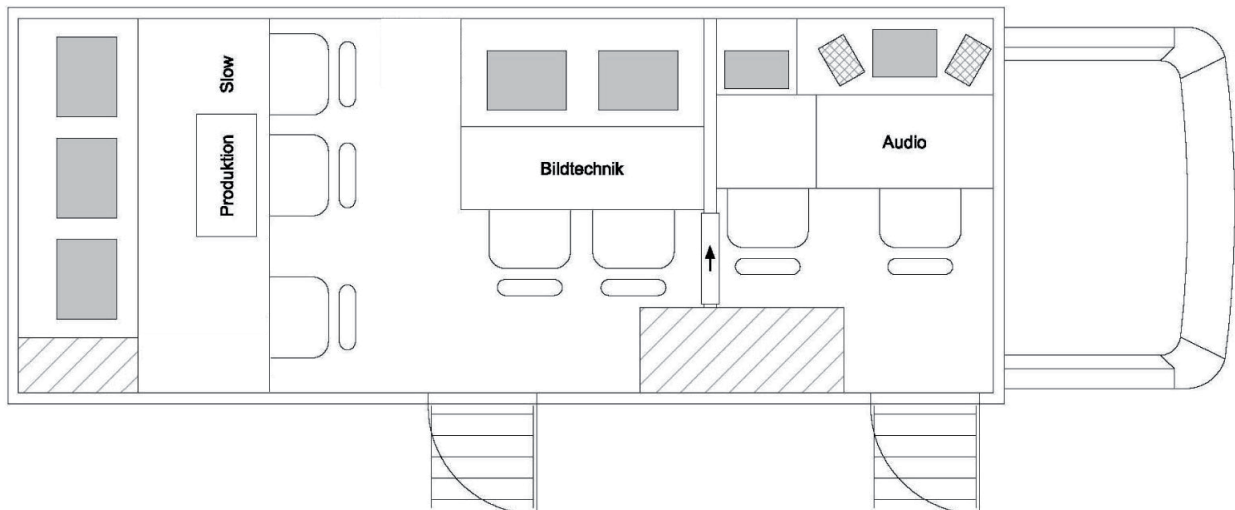

Kommunikation:

Riedel Artist 32 Mainframe
4 Riedel Kommentatoreinheiten
1 ISDN-Codec
1 GSM-Codec
2 Semiduplex-Funk
mit 10 Handgeräten